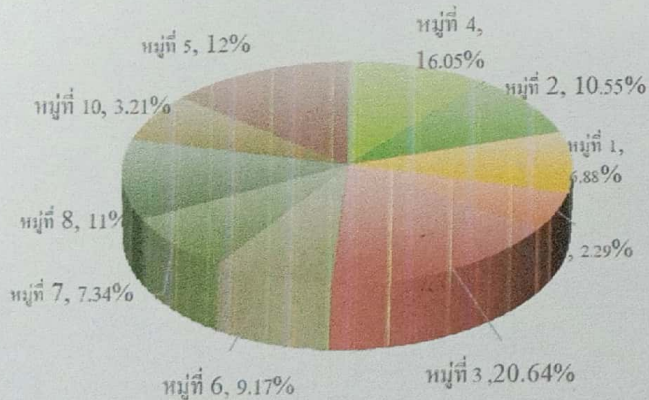

ฐานข้อมูลคนพิการ

คนพิการตำบลหนองบัว

๒๑๘ คน

=

๓.๕๐% ของประชากรตำบลหนองบัว

๑๑๓ คน

ร้อยละ ๕๑.๘๓

๑๐๕ คน

ร้อยละ ๔๘.๑๗

จำนวนคนพิการแยกตามหมู่บ้าน

ประเภทความพิการ

ฐานข้อมูลคนพิการตำบลหนองบัว

ประจำปีงบประมาณ 2565

องค์การบริหารส่วนตำบลหนองบัว อำเภอกอสุมพิสัย จังหวัดมหาสารคาม