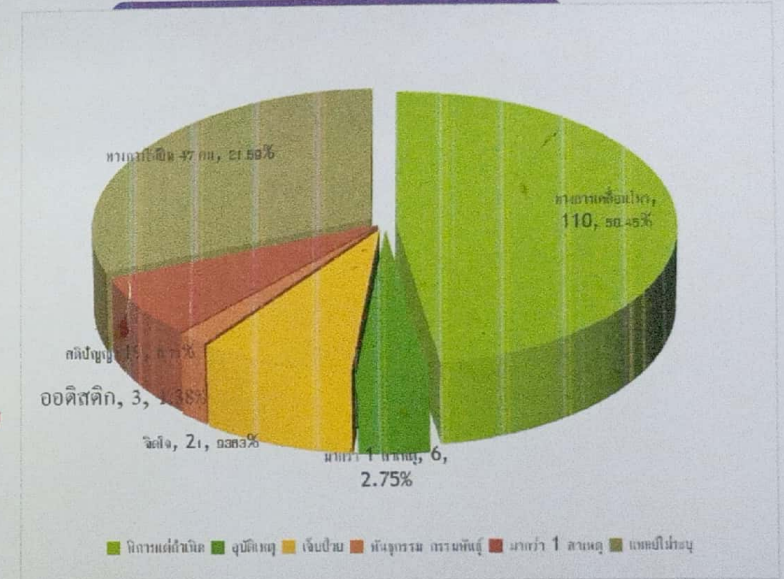

ฐานข้อมูลคนพิการ

คนพิการตำบลหนองบัว

๒๑๘ คน

=

๓.๕๐% ของประชากรตำบลหนองบัว

๑๑๓ คน

ร้อยละ ๕๑.๘๓

๑๐๕ คน

ร้อยละ ๔๘.๑๗

จำนวนคนพิการแยกตามหมู่บ้าน

ประเภทความพิการ

ฐานข้อมูลคนพิการตำบลหนองบัว

ประจำปีงบประมาณ 2565

องค์การบริหารส่วนตำบลหนองบัว อำเภอกอสุมพิสัย จังหวัดมหาสารคาม